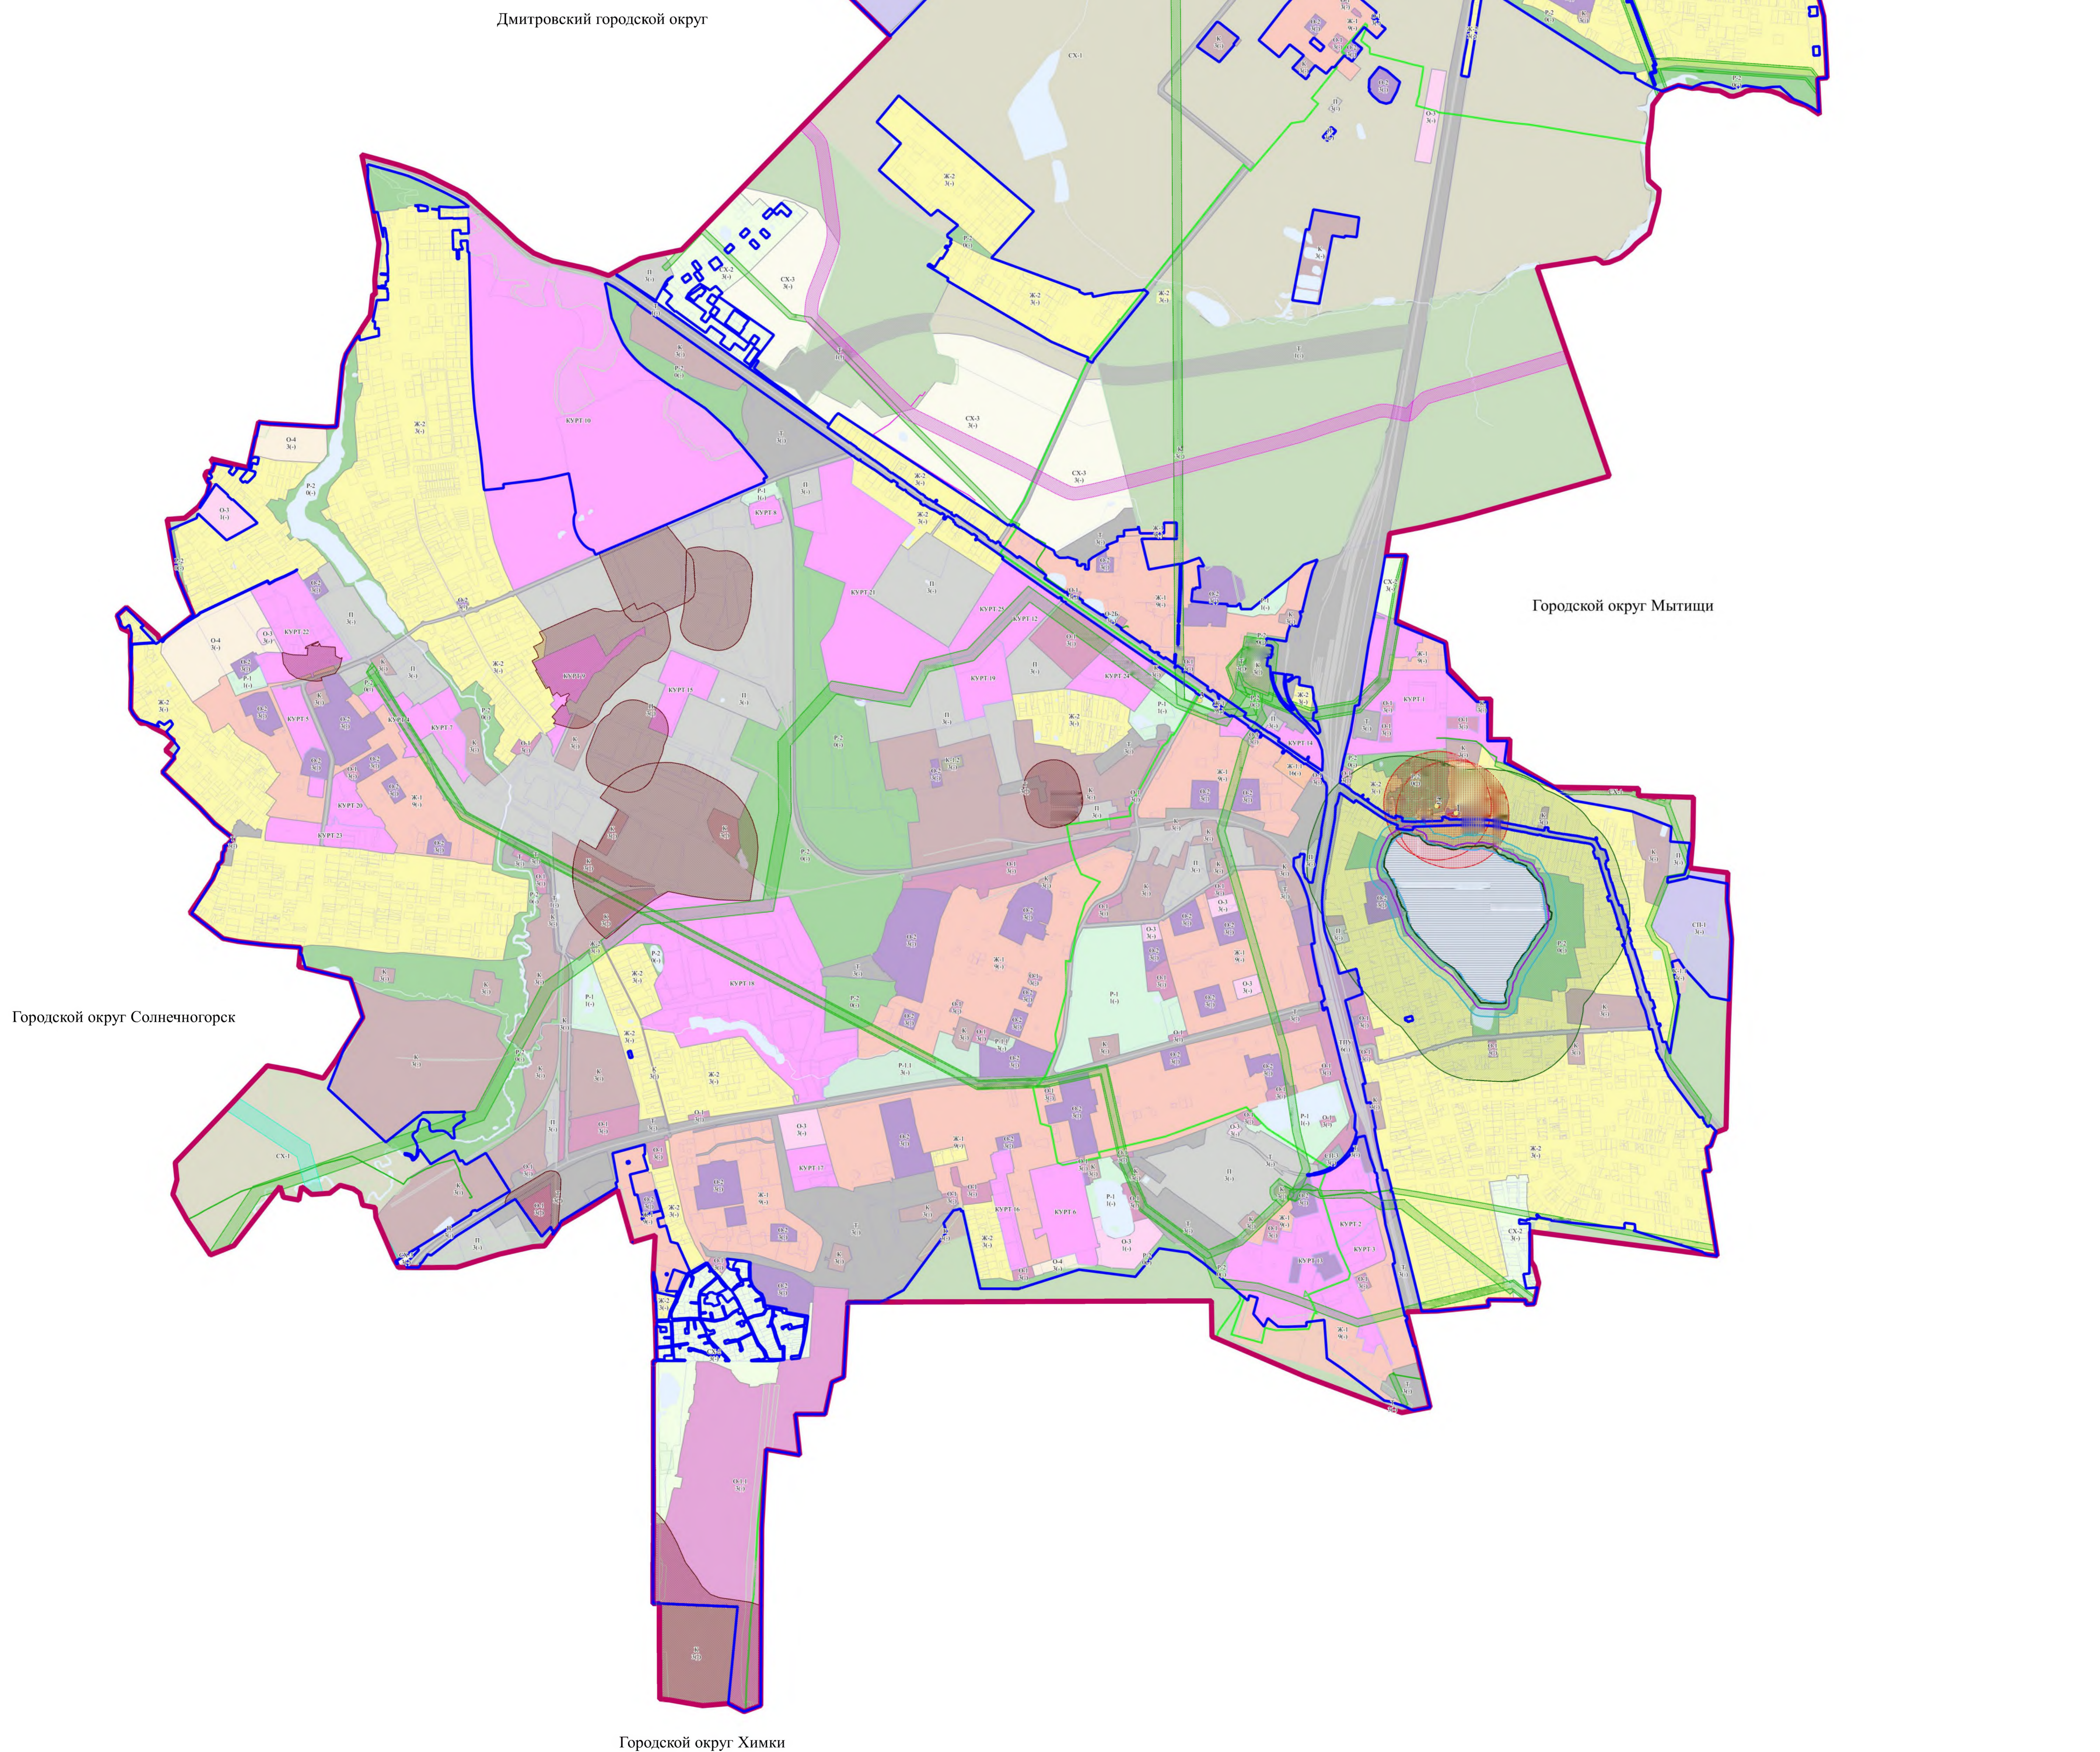

"ВНЕСЕНИЕ ИЗМЕНЕНИЙ В "ПРАВИЛА ЗЕМЛЕПОЛЬЗОВАНИЯ И ЗАСТРОЙКИ ТЕРРИТОРИИ (ЧАСТИ ТЕРРИТОРИИ) ГОРОДСКОГО ОКРУГА ЛОБНЯ МОСКОВСКОЙ ОБЛАСТИ"

КАРТА ГРАДОСТРОИТЕЛЬНОГО ЗОНИРОВАНИЯ С ОТОБРАЖЕНИЕМ ГРАНИЦ НАСЕЛЕННЫХ ПУНКТОВ, ВХОДЯЩИХ В СОСТАВ ГОРОДСКОГО ОКРУГА ГРАНИЦ ЗОН С ОСОБЫМИ УСЛОВИЯМИ ИСПОЛЬЗОВАНИЯ ТЕРРИТОРИЙ, ГРАНИЦ ТЕРРИТОРИЙ ОБЪЕКТОВ КУЛЬТУРНОГО НАСЛЕДИЯ И ГРАНИЦ ТЕРРИТОРИЙ ИСТОРИЧЕСКИХ ПОСЕЛЕНИЙ

Условные обозначения

Зоны с особыми условиями использования территории

- Защитная зона ОКН
- ООПТ
- Охранная зона линий и сооружений связи
- Охранная зона магистральных газопроводов и газораспределительных сетей
- Охранная зона нефтепроводов и нефтепродуктопроводов
- Охранная зона объектов электросетевого хозяйства (вдоль линий электропередачи, вокруг подстанций)
- Охранная зона ООПТ*
- Санитарно-защитная зона предприятий, сооружений и иных объектов
- Водоохранная зона*
- Прибрежная защитная полоса*

Объекты культурного значения

- Объекты культурного наследия

ПЕРЕЧЕНЬ ОБЪЕКТОВ КУЛЬТУРНОГО НАСЛЕДИЯ, РАСПОЛОЖЕННЫХ НА ТЕРРИТОРИИ ГОРОДСКОГО ОКРУГА ЛОБНЯ

1. Спасская церковь, 1769 г.
2. Усадьба «Киево-Спаское», вт. пол. XVIII - нач. XIX вв.; флигель, нач. XIX в.
3. Памятный знак - зенитное орудие, установленное на месте боя 13-й батареи в дни обороны Москвы в 1941 г.

*-Отображены в соответствии с Генеральным планом городского округа Лобня Московской области, утвержденного решением Совета депутатов городского округа Лобня Московской области от 25.08.2020 № 129/61 « о внесении изменений в Генеральный план городского округа Лобня Московской области».